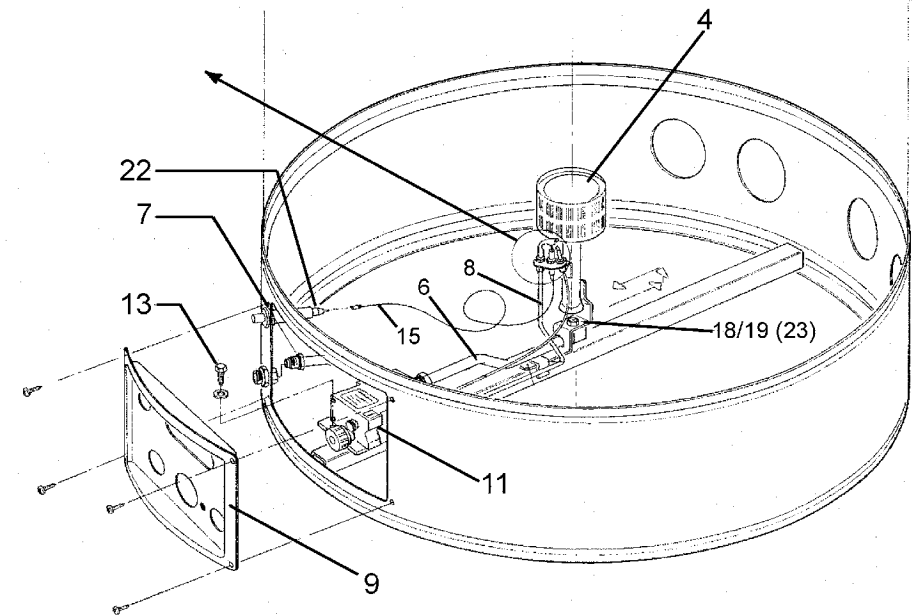

SAG 200

SAG 200

№ Pos.	Описание	Descrizione	Коды/ Code
1	ТУРБУЛЯТОР ИЗ НЕРЖ. СТАЛИ 90x480	Turbolatore inox 90x480	010-020400
2	АНОД 32x100 M8	Anodo 32x100 M8	010-080072
3	ТРУБКА ВХОДА ХОЛОДНОЙ ВОДЫ 16x0.5x1216	Tubo inox entrata acqua fredda	010-030184
4	ГОРЕЛКА C25	Bruciatore C25 a fungo	010-140065
5	ТЕРМОПАРА NICHEL 220мм 9x1	Termocoppia Nichel lg. 220 attac. 9x1	010-140035
6	ГАЗОВАЯ ТРУБКА К ГОРЕЛКЕ	Tubo bruciatore gas	010-140031
7	МЕДНАЯ ГАЗОВАЯ ТРУБКА К КЛАПАНУ	Tubo rame alimentazione valvola	010-140036
8	АЛЮМИНИЕВАЯ ГАЗОВАЯ ТРУБКА К ЗАПАЛЬНИКУ	Tubo alluminio per fiamma pilota	010-140033
9	ЗАЩИТНЫЙ ЭКРАН КЛАПАНА	Mascherina copri valvola	010-090330
10	ВЫТЯЖНОЙ КОЛПАК ЭМАЛИРОВАННЫЙ	Cappa fumi verniciata	010-020350
11	ГАЗОВЫЙ КЛАПАН EUROSIT	Valvola gas EUROSIT	010-140010
12	ТЕРМОСТАТ ПЕРЕГРЕВА ЕСО ДЛЯ EUROSIT	Dispositivo sicurezza ECO per EUROSIT	010-140060
13	РЕДУКТОР ДАВЛЕНИЯ EUROSIT	Riduttore di pressione per EUROSIT	010-140043
14	СВЕЧА ЗАЖИГАНИЯ M4 (200л)	Candeletta accensione M4 (200l)	010-140040
15	КАБЕЛЬ СВЕЧИ ЗАЖИГАНИЯ	Cavo collegamento candeletta	010-140047
16	ФОРСУНКА ЗАПАЛЬНИКА (ПРИРОДНЫЙ ГАЗ) D27	Ugello pilota G20 D.27	010-140102
17	ФОРСУНКА ЗАПАЛЬНИКА (СЖИЖЕННЫЙ ГАЗ) D19	Ugello pilota G30-31 D.19	010-140056
18	ФОРСУНКА ГОРЕЛКИ (ПРИРОДНЫЙ ГАЗ) D210	Ugello bruciatore G20 D.210	010-140094
19	ФОРСУНКА ГОРЕЛКИ (СЖИЖЕННЫЙ ГАЗ) D135	Ugello bruciatore G30-31 D.135	010-140158
20	ИНДИКАТОР ПЛАМЕНИ ЗАПАЛЬНИКА	Spia pilota target	010-140058
21	ТЕРМОСТАТ (ДАТЧИК ТЯГИ)	Termostato controlli fumi	010-070057
22	ПЬЕЗОЭЛЕКТРИЧЕСКИЙ РОЗЖИГ	Accenditore piezoelettrico	010-140048
23	КОМПЛЕКТ ФОРСУНОК ДЛЯ СЖИЖЕН. ГАЗА (200л)	Kit ugelli GPL 200 l.	010-140249