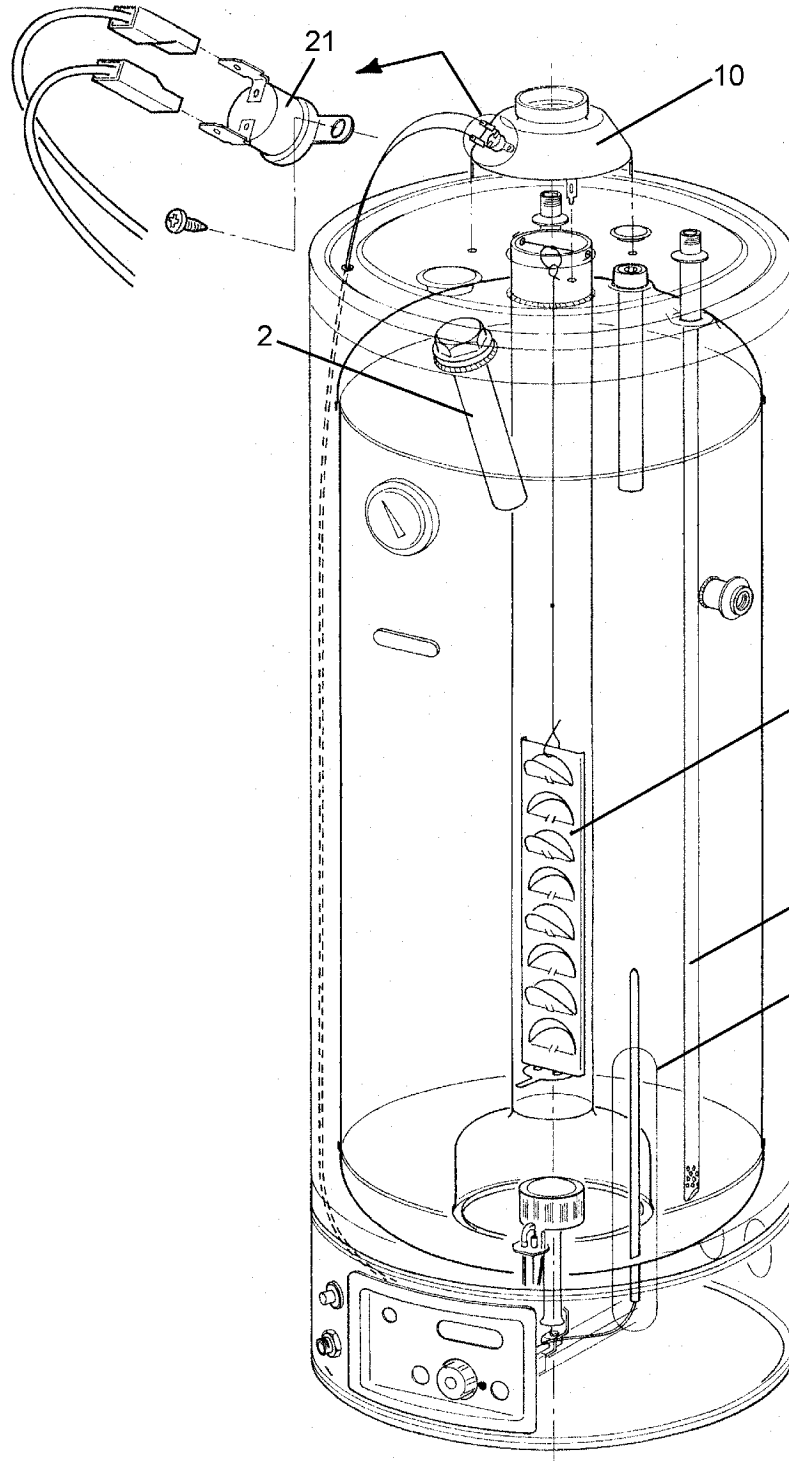

SAG 200

SAG 200

№ Pos.	Описание	Descrizione	Коды/ Code
1	ТУРБУЛЯТОР ИЗ НЕРЖ. СТАЛИ 90x480	Turbolatore inox 90x480	010-020400
2	АНОД 32x100 M8	Anodo 32x100 M8	010-080072
3	ТРУБКА ВХОДА ХОЛОДНОЙ ВОДЫ 16x0.5x1216	Tubo inox entrata acqua fredda	010-030184
4	ГОРЕЛКА C25	Bruciatore C25 a fungo	010-140065
5	ТЕРМОПАРА NICHEL 220мм 9x1	Termocoppia Nichel lg. 220 attac. 9x1	010-140035
6	ГАЗОВАЯ ТРУБКА К ГОРЕЛКЕ	Tubo bruciatore gas	010-140031
7	МЕДНАЯ ГАЗОВАЯ ТРУБКА К КЛАПАНУ	Tubo rame alimentazione valvola	010-140036
8	АЛЮМИНИЕВАЯ ГАЗОВАЯ ТРУБКА К ЗАПАЛЬНИКУ	Tubo alluminio per fiamma pilota	010-140033
9	ЗАЩИТНЫЙ ЭКРАН КЛАПАНА	Mascherina copri valvola	010-090330
10	ВЫТЯЖНОЙ КОЛПАК ЭМАЛИРОВАННЫЙ	Cappa fumi verniciata	010-020350
11	ГАЗОВЫЙ КЛАПАН EUROSIT	Valvola gas EUROSIT	010-140010
12	ТЕРМОСТАТ ПЕРЕГРЕВА ЕСО ДЛЯ EUROSIT	Dispositivo sicurezza ECO per EUROSIT	010-140060
13	РЕДУКТОР ДАВЛЕНИЯ EUROSIT	Riduttore di pressione per EUROSIT	010-140043
14	СВЕЧА ЗАЖИГАНИЯ M4 (200л)	Candeletta accensione M4 (200l)	010-140040
15	КАБЕЛЬ СВЕЧИ ЗАЖИГАНИЯ	Cavo collegamento candeletta	010-140047
16	ФОРСУНКА ЗАПАЛЬНИКА (ПРИРОДНЫЙ ГАЗ) D27	Ugello pilota G20 D.27	010-140102
17	ФОРСУНКА ЗАПАЛЬНИКА (СЖИЖЕННЫЙ ГАЗ) D19	Ugello pilota G30-31 D.19	010-140056
18	ФОРСУНКА ГОРЕЛКИ (ПРИРОДНЫЙ ГАЗ) D210	Ugello bruciatore G20 D.210	010-140094
19	ФОРСУНКА ГОРЕЛКИ (СЖИЖЕННЫЙ ГАЗ) D135	Ugello bruciatore G30-31 D.135	010-140158
20	ИНДИКАТОР ПЛАМЕНИ ЗАПАЛЬНИКА	Spia pilota target	010-140058
21	ТЕРМОСТАТ (ДАТЧИК ТЯГИ)	Termostato controlli fumi	010-070057
22	ПЬЕЗОЭЛЕКТРИЧЕСКИЙ РОЗЖИГ	Accenditore piezoelettrico	010-140048
23	КОМПЛЕКТ ФОРСУНОК ДЛЯ СЖИЖЕН. ГАЗА (200л)	Kit ugelli GPL 200 l.	010-140249