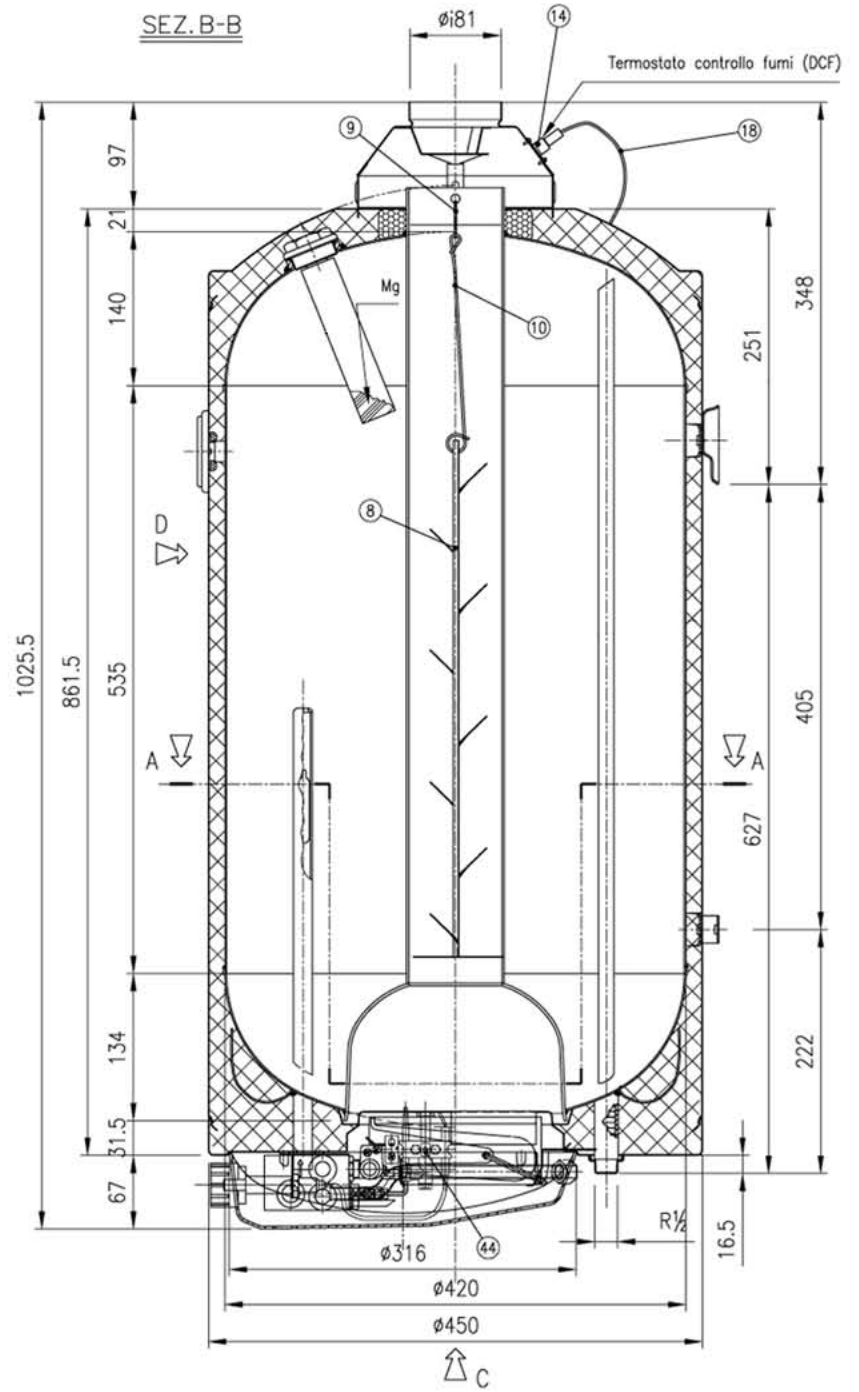

SEZ. A-A

SEZ. B-B