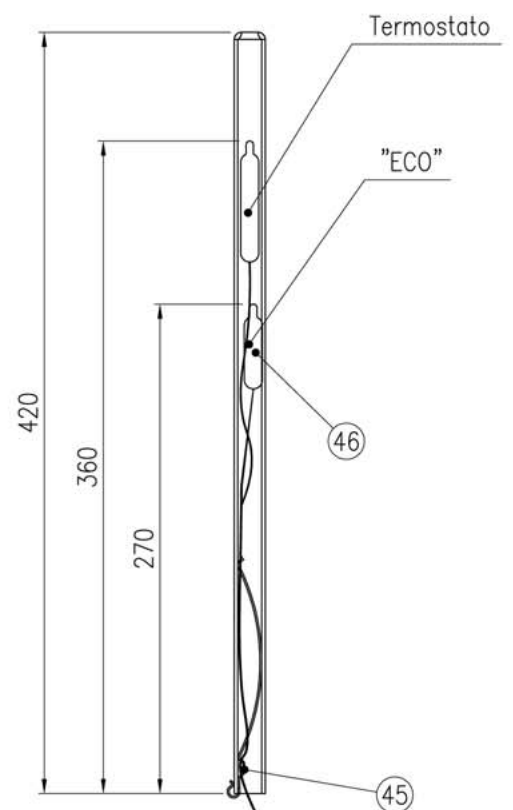

PARTICOLARE SONDA (Scala 1:2)