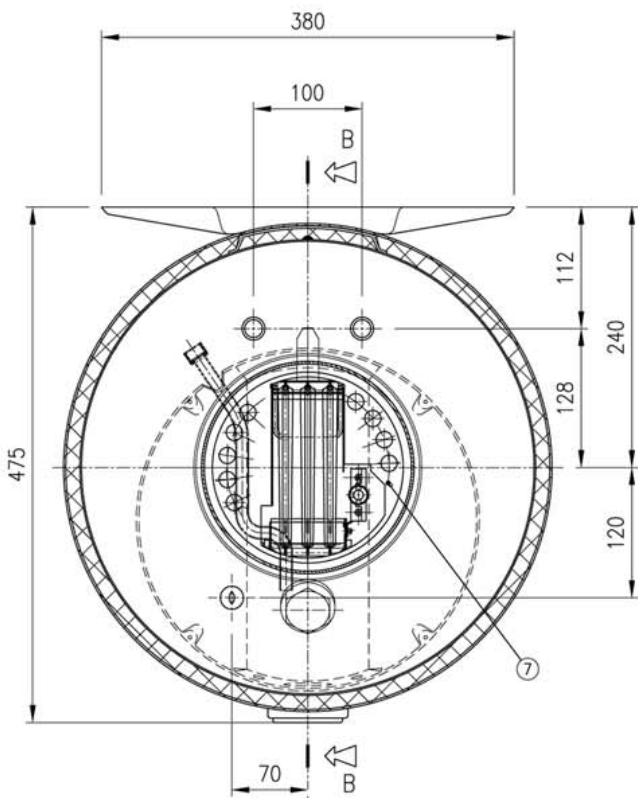

BAXI gas storage

SPARE PARTS CATALOGUE

SAGN 50 - 80 - 100 and SAG 115 - 150 - 200

Wall hung

Floor standing

G A S S T O R A G E W A T E R H E A T E R S

VISTA D

SEZ. B-B

VISTA C (con calottina smontata)

SEZ. A-A

SAGN 50

№ Pos.	Описание	Descrizione	Коды/ Code
4	ВЫТЯЖНОЙ КОЛПАК ЭМАЛИРОВАННЫЙ	Cappa fumi completa e verniciata	010-020350
5	КРЫШКА ГОРЕЛКИ	Calottina copribruciatore EGN	010-021008
7	КОЛЬЦО	Anello raccoglicondensa con defletto	010-020359
8	ТУРБУЛЯТОР	Turbolatore per 50 lt.	010-020401
9	ПРУЖИНА ТУРБУЛЯТОРА	Molla sostegno turbolatore	010-020404
14	БИМЕТАЛЛИЧЕСКИЙ ТЕРМОСТАТ	Termostato bimetallico DCF 110/120	010-070057
15	КАБЕЛЬ	Cavi per DCF 50 lt. EGN	010-070491
19	ОБРАТНЫЙ ПРЕДОХРАНИТЕЛЬНЫЙ КЛАПАН	Valvola rit. 1/2 MF	010-080182
20	КОЛЬЦО КРАСНОЕ	Rosetta rossa 1/2 20x32	010-090406
21	КОЛЬЦО СИНЕЕ	Rosetta blu 1/2 20x32	010-090407
22	ЗАГЛУШКА ПЛАСТИКОВАЯ БЕЛАЯ	Tappo plastica d.34 bianco	010-090501
23	ТРУБКА ПЛАСТИКОВАЯ СИНЯЯ	Tubo moplen blu 16.8x14x80	010-090551
24	ТРУБКА ПЛАСТИКОВАЯ КРАСНАЯ	Tubo moplen rosso 16.8x14x80	010-090552
25	ТЕРМОМЕТР	Termometro d.70 grigio 15/20mm	010-090580
43	ГОРЕЛКА В СБОРЕ	Bruciatore assemblato 50 lt.	010-140263
44	КОМПЛЕКТ ИНЖЕКТОРОВ ДЛЯ СЖИЖЕННОГО ГАЗА	Kit ugelli GPL 50 lt.	010-140287