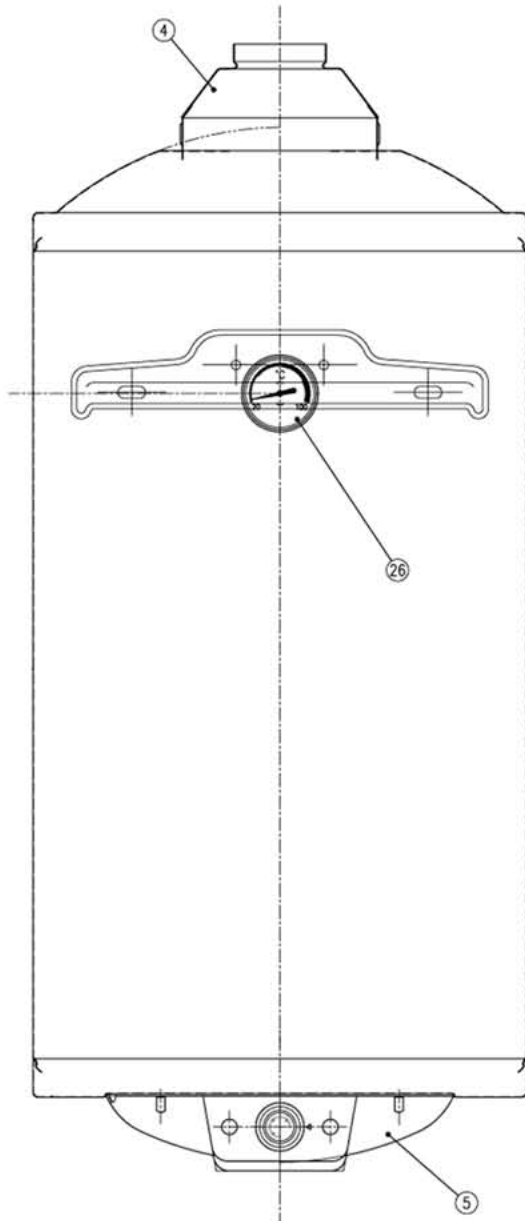

Scaldacqua a gas SAGN100

BAXI

VISTA D