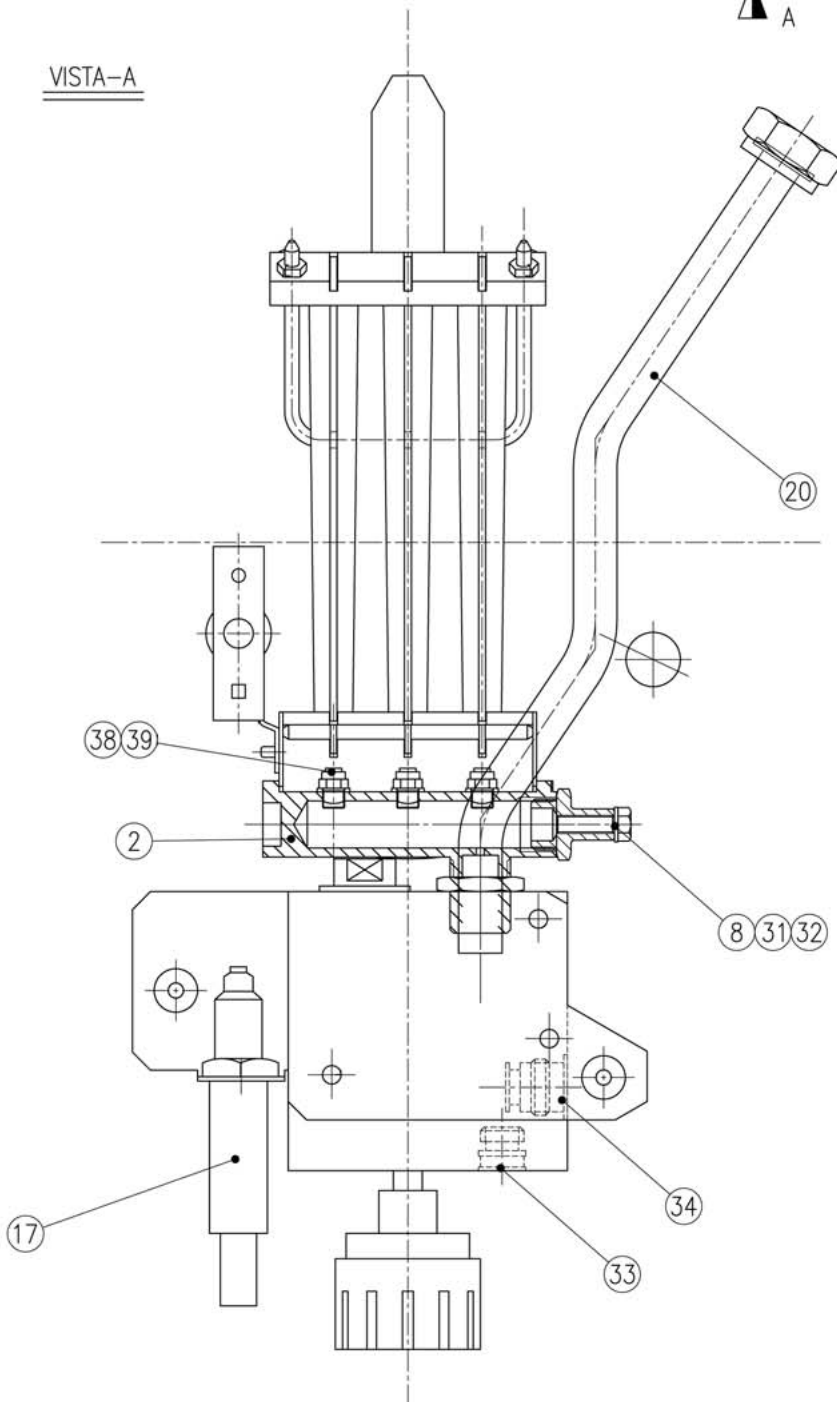

PARTICOLARE SONDA (Scala 1:2)