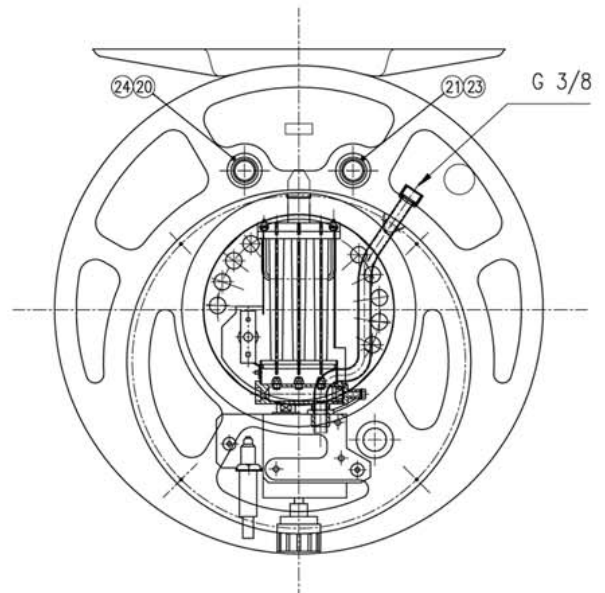

VISTA C (con calottina smontata)

SEZ. A-A

SAGN 50

№ Pos.	Описание	Descrizione	Коды/ Code
4	ВЫТЯЖНОЙ КОЛПАК ЭМАЛИРОВАННЫЙ	Cappa fumi completa e verniciata	010-020350
5	КРЫШКА ГОРЕЛКИ	Calottina copribruciatore EGN	010-021008
7	КОЛЬЦО	Anello raccoglicondensa con defletto	010-020359
8	ТУРБУЛЯТОР	Turbolatore per 50 lt.	010-020401
9	ПРУЖИНА ТУРБУЛЯТОРА	Molla sostegno turbolatore	010-020404
14	БИМЕТАЛЛИЧЕСКИЙ ТЕРМОСТАТ	Termostato bimetallico DCF 110/120	010-070057
15	КАБЕЛЬ	Cavi per DCF 50 lt. EGN	010-070491
19	ОБРАТНЫЙ ПРЕДОХРАНИТЕЛЬНЫЙ КЛАПАН	Valvola rit. 1/2 MF	010-080182
20	КОЛЬЦО КРАСНОЕ	Rosetta rossa 1/2 20x32	010-090406
21	КОЛЬЦО СИНЕЕ	Rosetta blu 1/2 20x32	010-090407
22	ЗАГЛУШКА ПЛАСТИКОВАЯ БЕЛАЯ	Tappo plastica d.34 bianco	010-090501
23	ТРУБКА ПЛАСТИКОВАЯ СИНЯЯ	Tubo moplen blu 16.8x14x80	010-090551
24	ТРУБКА ПЛАСТИКОВАЯ КРАСНАЯ	Tubo moplen rosso 16.8x14x80	010-090552
25	ТЕРМОМЕТР	Termometro d.70 grigio 15/20mm	010-090580
43	ГОРЕЛКА В СБОРЕ	Bruciatore assemblato 50 lt.	010-140263
44	КОМПЛЕКТ ИНЖЕКТОРОВ ДЛЯ СЖИЖЕННОГО ГАЗА	Kit ugelli GPL 50 lt.	010-140287