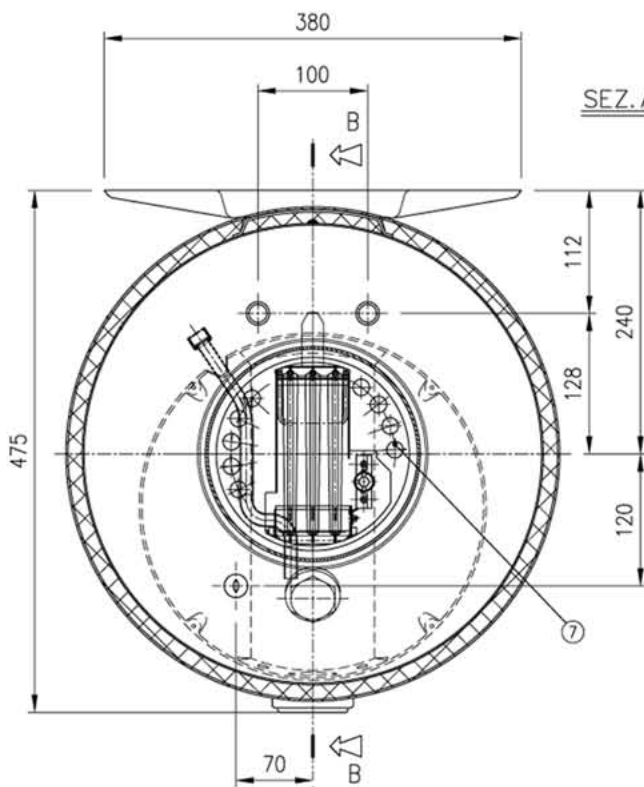

Scaldacqua a gas SAGN100

BAXI

VISTA D

SEZ. B-B

SEZ. A-A

VISTA C (con calottina smontata)

SAGN 100

№ Pos.	Описание	Descrizione	Коды/ Code
4	ВЫТЯЖНОЙ КОЛПАК ЭМАЛИРОВАННЫЙ	Cappa fumi completa e verniciata	010-020350
5	КРЫШКА ГОРЕЛКИ	Calottina copribruciatore EGN	010-021008
7	КОЛЬЦО	Anello raccoglicondensa con defletto	010-020359
8	ТУРБУЛЯТОР	Turbolatore per 80-100 lt.	010-020400
9	ПРУЖИНА ТУРБУЛЯТОРА	Molla sostegno turbolatore	010-020404
10	КРЕПЛЕНИЕ ТУРБУЛЯТОРА	Astina sostegno turbolatore 100	010-020407
14	БИМЕТАЛЛИЧЕСКИЙ ТЕРМОСТАТ	Termostato bimetallico DCF 110/120	010-070057
15	КОМПЛЕКТ ИНЖЕКТОРОВ ДЛЯ СЖИЖЕННОГО ГАЗА	Kit ugelli GPL 80-100 lt.	010-140288
18	КАБЕЛЬ	Cavi per DCF 100 lt. EGN	010-070493
20	ОБРАТНЫЙ ПРЕДОХРАНИТЕЛЬНЫЙ КЛАПАН	Valvola rit. 1/2 MF	010-080182
21	КОЛЬЦО КРАСНОЕ	Rosetta rossa 1/2 20x32	010-090406
22	КОЛЬЦО СИНЕЕ	Rosetta blu 1/2 20x32	010-090407
23	ЗАГЛУШКА ПЛАСТИКОВАЯ БЕЛАЯ	Tappo plastica d.34 bianco	010-090501
24	ТРУБКА ПЛАСТИКОВАЯ СИНЯЯ	Tubo moplen blu 16.8x14x80	010-090551
25	ТРУБКА ПЛАСТИКОВАЯ КРАСНАЯ	Tubo moplen rosso 16.8x14x80	010-090552
26	ТЕРМОМЕТР	Termometro d.70 grigio 15/20mm	010-090580
44	ГОРЕЛКА В СБОРЕ	Bruciatore assemblato 80-100 lt.	010-140264