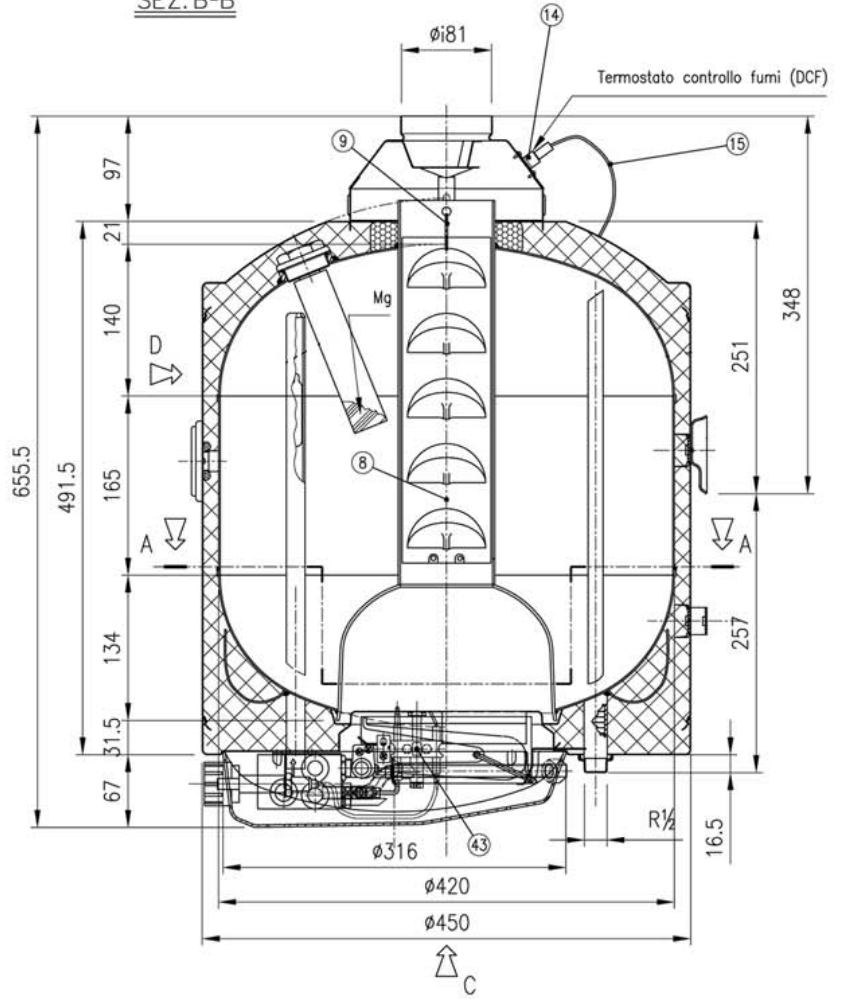

BAXI gas storage

SPARE PARTS CATALOGUE

SAGN 50 - 80 - 100 and SAG 115 - 150 - 200

Wall hung

Floor standing

G A S S T O R A G E W A T E R H E A T E R S

VISTA D

SEZ. B-B

VISTA C (con calottina smontata)

SEZ. A-A

SAGN 50

№ Pos.	Описание	Descrizione	Коды/ Code
4	ВЫТЯЖНОЙ КОЛПАК ЭМАЛИРОВАННЫЙ	Cappa fumi completa e verniciata	010-020350
5	КРЫШКА ГОРЕЛКИ	Calottina copribruciatore EGN	010-021008
7	КОЛЬЦО	Anello raccoglicondensa con defletto	010-020359
8	ТУРБУЛЯТОР	Turbolatore per 50 lt.	010-020401
9	ПРУЖИНА ТУРБУЛЯТОРА	Molla sostegno turbolatore	010-020404
14	БИМЕТАЛЛИЧЕСКИЙ ТЕРМОСТАТ	Termostato bimetallico DCF 110/120	010-070057
15	КАБЕЛЬ	Cavi per DCF 50 lt. EGN	010-070491
19	ОБРАТНЫЙ ПРЕДОХРАНИТЕЛЬНЫЙ КЛАПАН	Valvola rit. 1/2 MF	010-080182
20	КОЛЬЦО КРАСНОЕ	Rosetta rossa 1/2 20x32	010-090406
21	КОЛЬЦО СИНЕЕ	Rosetta blu 1/2 20x32	010-090407
22	ЗАГЛУШКА ПЛАСТИКОВАЯ БЕЛАЯ	Tappo plastica d.34 bianco	010-090501
23	ТРУБКА ПЛАСТИКОВАЯ СИНЯЯ	Tubo moplen blu 16.8x14x80	010-090551
24	ТРУБКА ПЛАСТИКОВАЯ КРАСНАЯ	Tubo moplen rosso 16.8x14x80	010-090552
25	ТЕРМОМЕТР	Termometro d.70 grigio 15/20mm	010-090580
43	ГОРЕЛКА В СБОРЕ	Bruciatore assemblato 50 lt.	010-140263
44	КОМПЛЕКТ ИНЖЕКТОРОВ ДЛЯ СЖИЖЕННОГО ГАЗА	Kit ugelli GPL 50 lt.	010-140287