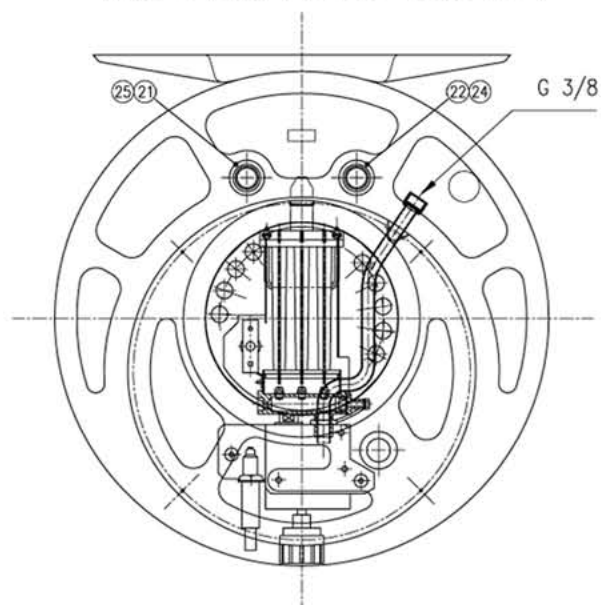

Scaldacqua a gas SAGN100

BAXI

VISTA D

SEZ. B-B

SEZ. A-A

VISTA C (con calottina smontata)

SAGN 100

№ Pos.	Описание	Descrizione	Коды/ Code
4	ВЫТЯЖНОЙ КОЛПАК ЭМАЛИРОВАННЫЙ	Cappa fumi completa e verniciata	010-020350
5	КРЫШКА ГОРЕЛКИ	Calottina copribruciatore EGN	010-021008
7	КОЛЬЦО	Anello raccoglicondensa con defletto	010-020359
8	ТУРБУЛЯТОР	Turbolatore per 80-100 lt.	010-020400
9	ПРУЖИНА ТУРБУЛЯТОРА	Molla sostegno turbolatore	010-020404
10	КРЕПЛЕНИЕ ТУРБУЛЯТОРА	Astina sostegno turbolatore 100	010-020407
14	БИМЕТАЛЛИЧЕСКИЙ ТЕРМОСТАТ	Termostato bimetallico DCF 110/120	010-070057
15	КОМПЛЕКТ ИНЖЕКТОРОВ ДЛЯ СЖИЖЕННОГО ГАЗА	Kit ugelli GPL 80-100 lt.	010-140288
18	КАБЕЛЬ	Cavi per DCF 100 lt. EGN	010-070493
20	ОБРАТНЫЙ ПРЕДОХРАНИТЕЛЬНЫЙ КЛАПАН	Valvola rit. 1/2 MF	010-080182
21	КОЛЬЦО КРАСНОЕ	Rosetta rossa 1/2 20x32	010-090406
22	КОЛЬЦО СИНЕЕ	Rosetta blu 1/2 20x32	010-090407
23	ЗАГЛУШКА ПЛАСТИКОВАЯ БЕЛАЯ	Tappo plastica d.34 bianco	010-090501
24	ТРУБКА ПЛАСТИКОВАЯ СИНЯЯ	Tubo moplen blu 16.8x14x80	010-090551
25	ТРУБКА ПЛАСТИКОВАЯ КРАСНАЯ	Tubo moplen rosso 16.8x14x80	010-090552
26	ТЕРМОМЕТР	Termometro d.70 grigio 15/20mm	010-090580
44	ГОРЕЛКА В СБОРЕ	Bruciatore assemblato 80-100 lt.	010-140264