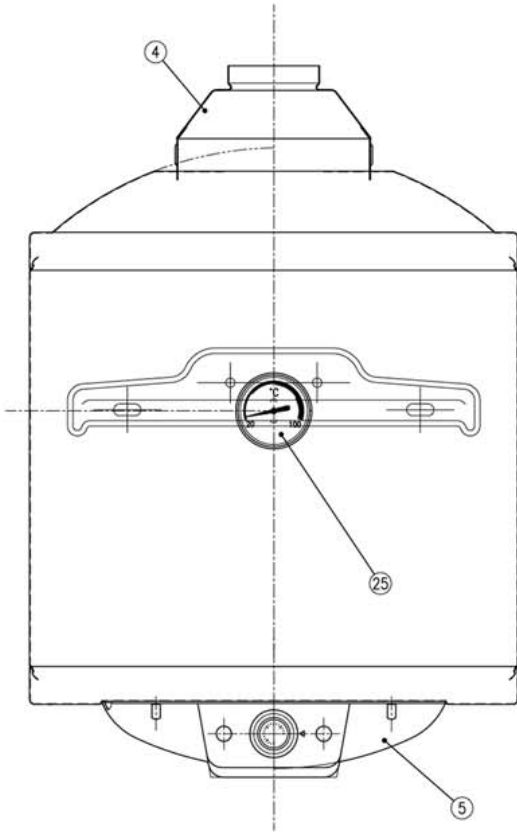

BAXI gas storage

SPARE PARTS CATALOGUE

SAGN 50 - 80 - 100 and SAG 115 - 150 - 200

Wall hung

Floor standing

G A S S T O R A G E W A T E R H E A T E R S

VISTA D

SEZ. B-B

VISTA C (con calottina smontata)

SEZ. A-A

SAGN 50

№ Pos.	Описание	Descrizione	Коды/ Code
4	ВЫТЯЖНОЙ КОЛПАК ЭМАЛИРОВАННЫЙ	Cappa fumi completa e verniciata	010-020350
5	КРЫШКА ГОРЕЛКИ	Calottina copribruciatore EGN	010-021008
7	КОЛЬЦО	Anello raccoglicondensa con defletto	010-020359
8	ТУРБУЛЯТОР	Turbolatore per 50 lt.	010-020401
9	ПРУЖИНА ТУРБУЛЯТОРА	Molla sostegno turbolatore	010-020404
14	БИМЕТАЛЛИЧЕСКИЙ ТЕРМОСТАТ	Termostato bimetallico DCF 110/120	010-070057
15	КАБЕЛЬ	Cavi per DCF 50 lt. EGN	010-070491
19	ОБРАТНЫЙ ПРЕДОХРАНИТЕЛЬНЫЙ КЛАПАН	Valvola rit. 1/2 MF	010-080182
20	КОЛЬЦО КРАСНОЕ	Rosetta rossa 1/2 20x32	010-090406
21	КОЛЬЦО СИНЕЕ	Rosetta blu 1/2 20x32	010-090407
22	ЗАГЛУШКА ПЛАСТИКОВАЯ БЕЛАЯ	Tappo plastica d.34 bianco	010-090501
23	ТРУБКА ПЛАСТИКОВАЯ СИНЯЯ	Tubo moplen blu 16.8x14x80	010-090551
24	ТРУБКА ПЛАСТИКОВАЯ КРАСНАЯ	Tubo moplen rosso 16.8x14x80	010-090552
25	ТЕРМОМЕТР	Termometro d.70 grigio 15/20mm	010-090580
43	ГОРЕЛКА В СБОРЕ	Bruciatore assemblato 50 lt.	010-140263
44	КОМПЛЕКТ ИНЖЕКТОРОВ ДЛЯ СЖИЖЕННОГО ГАЗА	Kit ugelli GPL 50 lt.	010-140287